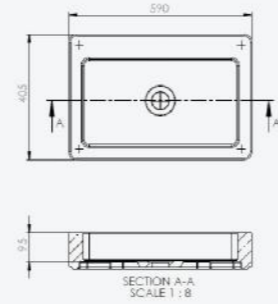

ADARA

ATLAS 90

SARIN

NUNKI

MAIA

ATLAS 54

SKAT

SUBRA 60

ORION