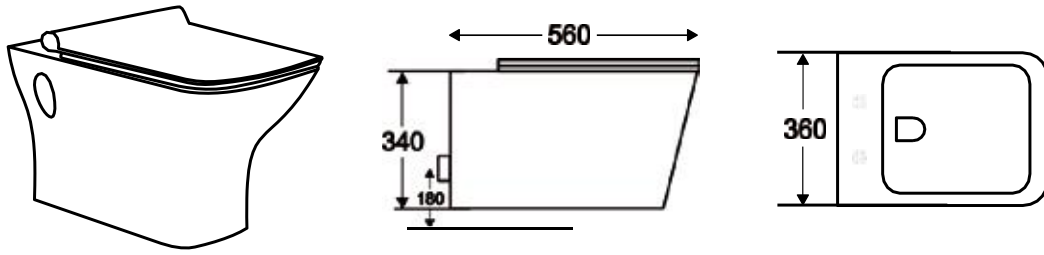

V-1004 RIMLESS