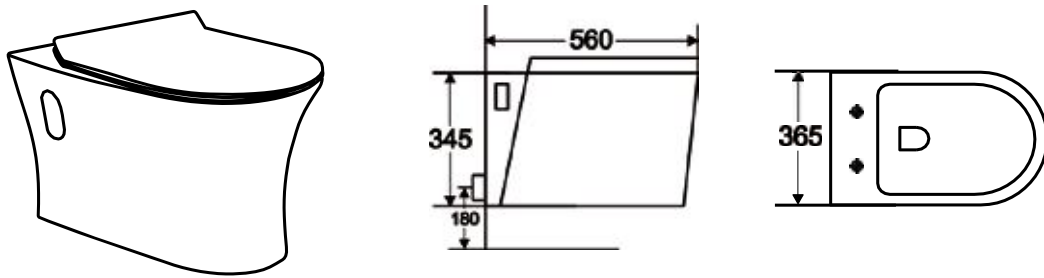

V-1005 RIMLESS