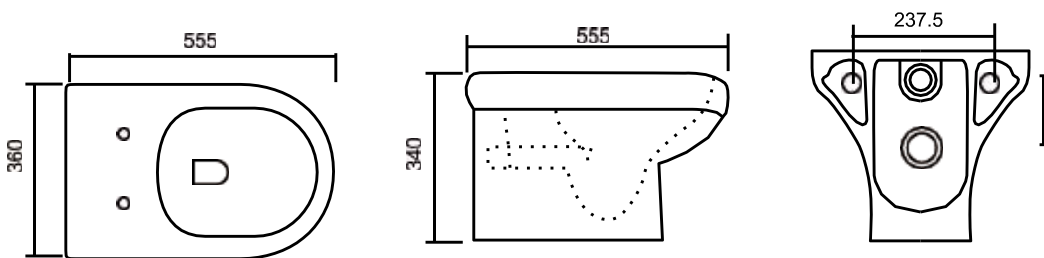

V-1004 RIMLESS

V-1005 RIMLESS

744E / 744R

2040PP