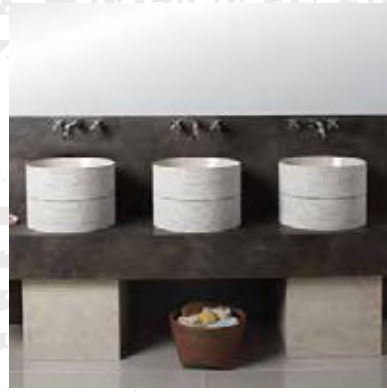

Semi Modena

Size : 430 x 430 x 300 mm
Colour : Cream