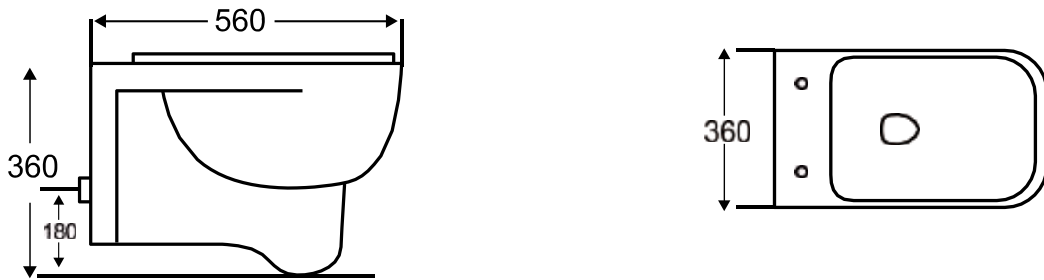

V-1004 RIMLESS

V-1005 RIMLESS

744E / 744R

2040PP