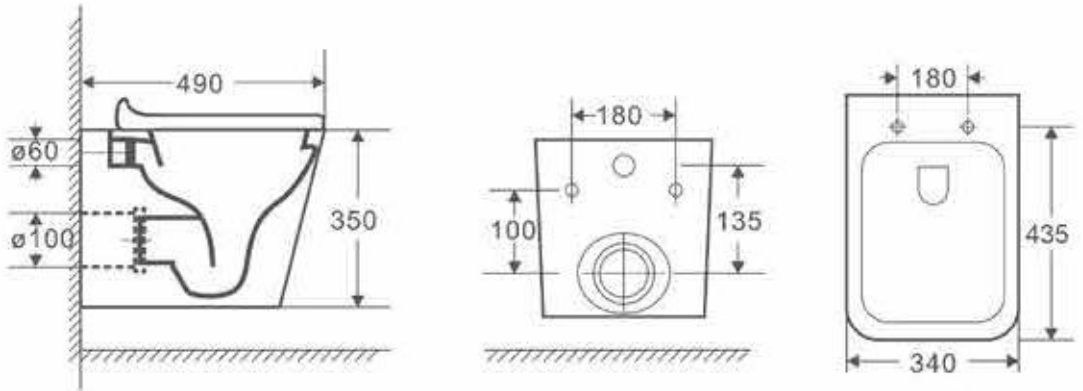

Size : 510 x 350 x 360 mm
Colour : White

Code : V-1012
Regular

Size : 580 x 360 x 360 mm
Colour : White

Code : V-1006
Rimless

Size : 490 x 340 x 350 mm
Colour : White | Black

Code : V-1003
Rimless

Size : 490 x 370 x 360 mm
Colour : White

Code : V-1005
Rimless

Size : 540.5 x 370 x 375 mm
Colour : White

Code : V-1004
Rimless

Size : 545 x 370 x 375 mm
Colour : White

Code : 6303

Size : 380 x 320 x 460 mm
Colour : White

V-1009

V-1006