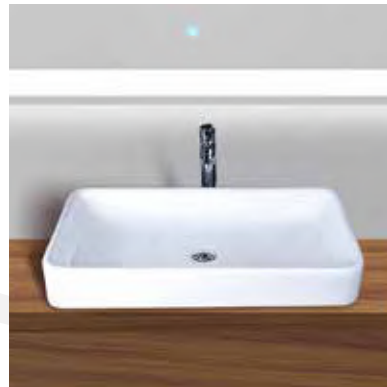

CERAMIC WASHBASIN

Code : V-9058

Size : 610 x 385 x 135 mm
Colour : White

Code : V-9045

Size : 400 x 400 x 120 mm
Colour : White

Code : V-9046

Size : 600 x 400 x 120 mm
Colour : White

Code : V-9047