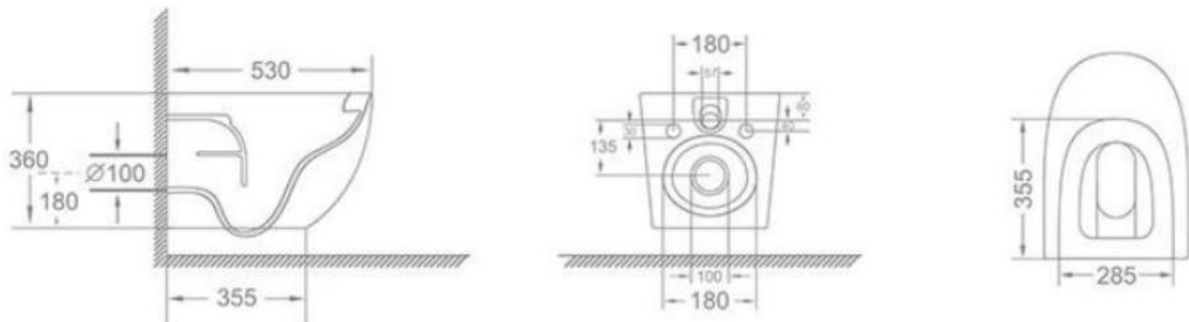

V-1013 / V-1014 / V-1015