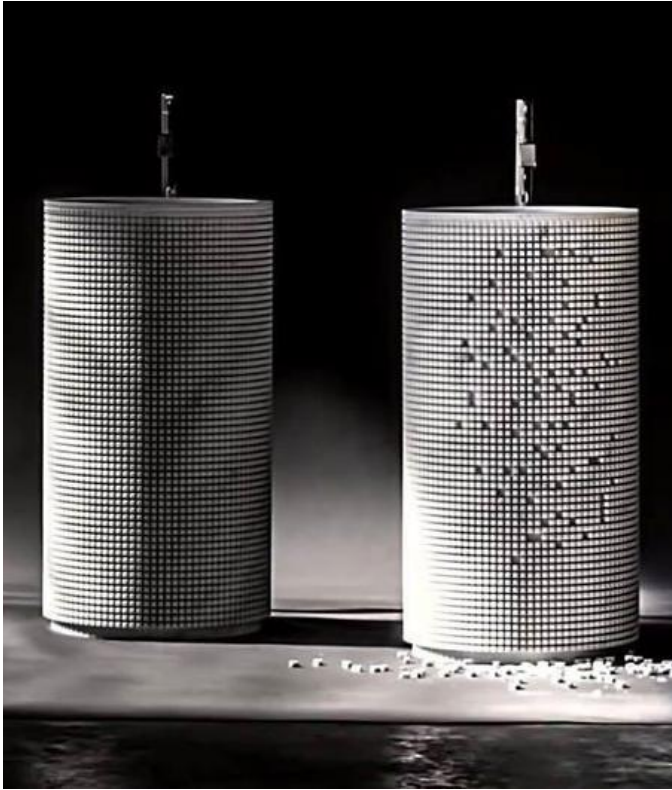

Size : 480 x 380 x 110 mm

**Gola
Round**

Jazz White / Black

Size : 380 x 380 x 110 mm

STATUARIO WASHBASIN

Squad Wash Basin

White / Black

Size : 500 x 500 x 160 mm

Float Wash Basin

Jazz White

Size : 740 x 510 x 165 mm

Gong Pedestal

Jazz White

Size : 450 x 450 x 850 mm

Mis Pedestal

Jazz White / Black

Size : 430 x 430 x 850 mm

STATUARIO PEDESTAL

Pixel Pedestal

Jazz White

Size : 450 x 450 x 850 mm

Flute Pedestal

Jazz White / Black

Size : 430 x 430 x 850 mm