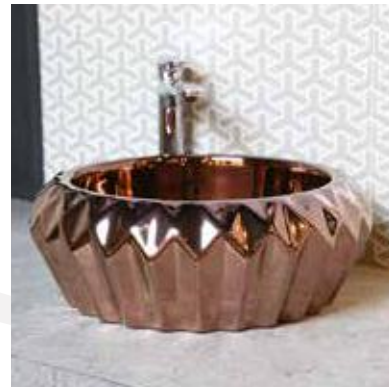

Size : 400 x 400 x 150 mm
Colour : Gold

Code : V-9067S

Size : 400 x 400 x 150 mm
Colour : Silver

Code : V-9067RG

Size : 400 x 400 x 150 mm
Colour : Rose Gold

Code : V-9100CC

Size : 405 x 405 x 150 mm
Colour : Coffee Copper