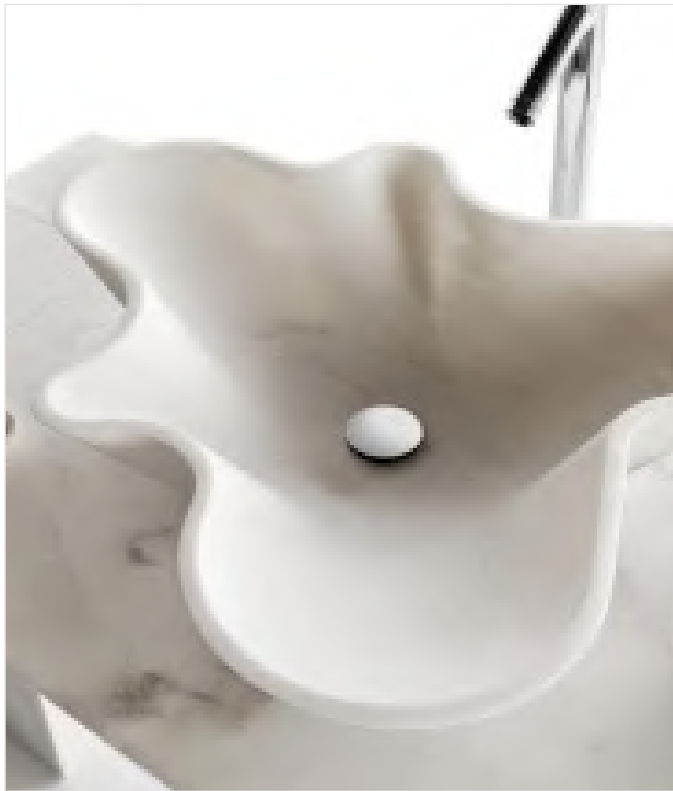

Onyx White

Size : 430 x 430 x 135 mm

STATUARIO WASHBASIN

Fiamma Rectangle

Jazz White / Black

Size : 580 x 380 x 110 mm

Fiamma Rectangle

Jazz White

Size : 700 X 400 X 130 mm

**Kre
Wash Basin**

Jazz White

Size : 530 x 460 x 130 mm

**Kre
Wash Basin**

Onyx White

Size : 530 x 460 x 130 mm

STATUARIO WASHBASIN