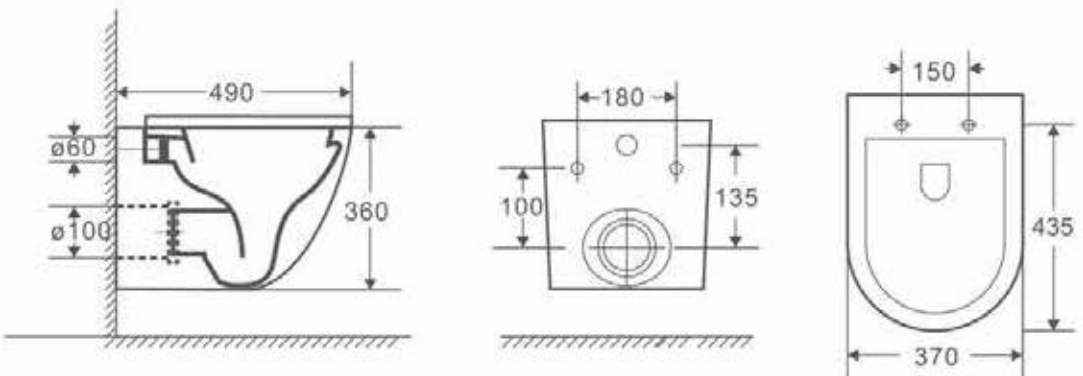

V-1009

V-1006

V-1013 / V-1014 / V-1015

V-1003