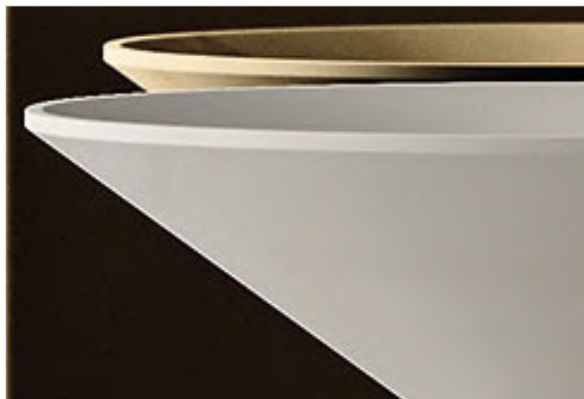

Key Pedestal

Jazz White / Black

Size : 750 x 550 x 850 mm

Aza Pedestal

Jazz White / Black

Size : 790 x 540 x 850 mm