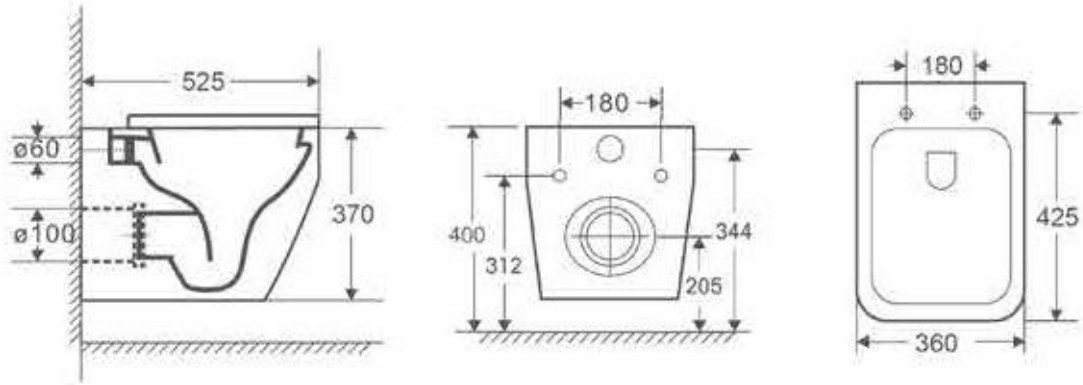

Size : 510 x 350 x 360 mm
Colour : White

Code : V-1012
Regular

Size : 580 x 360 x 360 mm
Colour : White

Code : V-1006
Rimless

Size : 490 x 340 x 350 mm
Colour : White | Black

Code : V-1003
Rimless

Size : 490 x 370 x 360 mm
Colour : White

Code : V-1005
Rimless

Size : 540.5 x 370 x 375 mm
Colour : White

Code : V-1004
Rimless

Size : 545 x 370 x 375 mm
Colour : White

Code : 6303

Size : 380 x 320 x 460 mm
Colour : White

V-1009

V-1006