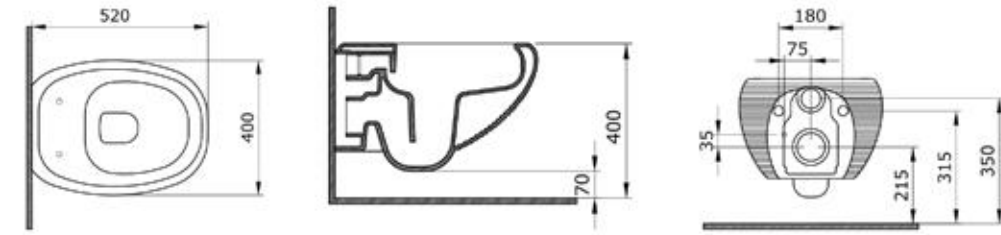

ETNA WALL MOUNTED TOILET

FIRENZE RIMLESS

FENICE RIMLESS

STRATA RIMLESS

NEW AGE RIMLESS

V-TONDO RIMLESS

TAORMINA ARCH

ETNA BOWL WASHBASIN