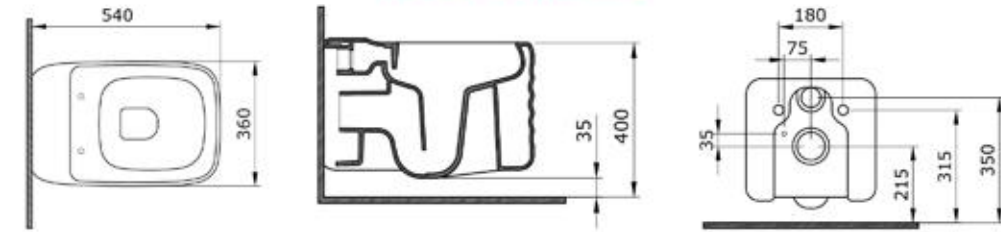

ETNA WALL MOUNTED TOILET

FIRENZE RIMLESS

FENICE RIMLESS

STRATA RIMLESS

NEW AGE RIMLESS

V-TONDO RIMLESS

TAORMINA ARCH

ETNA BOWL WASHBASIN