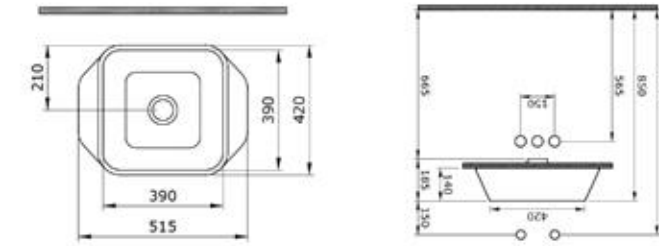

FIRENZE BOWL WASHBASIN